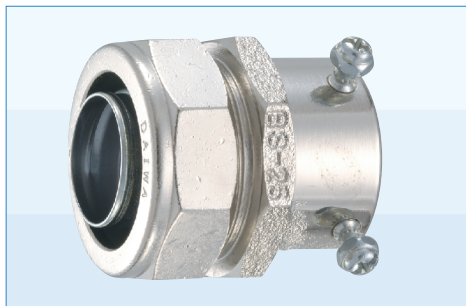

薄鋼電線管用ねじなしカップリングコネク MSN

- 薄鋼電線管とフレキを接続するストレートコネクです。
- フレキ末端を内外径共に保護するガイドカラーと、専用開発の締付リングを採用し、確実に締め付け・固定ができます。
- 電線管は小ねじで固定します。(28-31、36-39には小ねじ2個付き)
- 防液・防塵構造：フレキコネク接続部は保護等級 IP67 (P13フレキとコネク適合表参照)

注：16-19本体のみ六角形（図は22-25）

単位 mm

呼称	記号	適用 薄鋼電線管 ねじ呼称	B	内径 C	締付前 長さ L	対辺 D	対角 D1	対辺 D2	対角 D3	E	質量 (g)	入数 / 箱 (個)
MSN - 16 - 19	19.4	CTC 19	18	14	27.5	32	34.5	32	φ 35	27	120	20
22 - 25	25.7	CTC 25	18	18.9	27.5	36	39	36	39	33	110	16
28 - 31	32.1	CTC 31	21	24.5	30	46	50	47	51	40	204	9
36 - 39	38.4	CTC 39	21	33.1	32.5	54	58.5	55	60	48	272	6
材質	本体：黒心可鍛鋳鉄、黄銅棒											
備考												