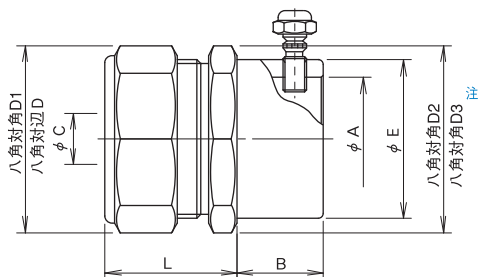

薄鋼電線管用ねじなしカップリングコネク MSN

- 薄鋼電線管とフレキを接続するストレートコネクです。
- フレキ末端を内外径共に保護するガイドカラーと、専用開発の締付リングを採用し、確実に締め付け・固定ができます。
- 電線管は小ねじで固定します。(28-31、36-39には小ねじ2個付き)
- 防液・防塵構造：フレキコネク接続部は保護等級 IP67 (P13フレキとコネク適合表参照)

注：16-19本体のみ六角形（図は22-25）

単位 mm

呼称	記号	適用 薄鋼電線管 ねじ呼称	B	内径 C	締付前 長さ L	対辺 D	対角 D1	対辺 D2	対角 D3	E	質量 (g)	入数 / 箱 (個)
MSN - 16 - 19	19.4	CTC 19	18	14	27.5	32	34.5	32	φ 35	27	120	20
22 - 25	25.7	CTC 25	18	18.9	27.5	36	39	36	39	33	110	16
28 - 31	32.1	CTC 31	21	24.5	30	46	50	47	51	40	204	9
36 - 39	38.4	CTC 39	21	33.1	32.5	54	58.5	55	60	48	272	6
材質	本体：黒心可鍛鋳鉄、黄銅棒											
備考												