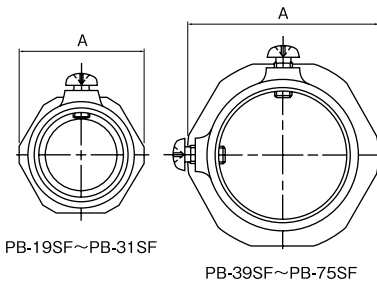

CONNECTOR

外被なしフレキシブルチューブ用コネクタ

Connector for Flexible conduit(steel Non jacket)

ストレートコネクタ
Straight Connector

PB-SF

	部品名称 Name of Parts	材質 Material
①	ボディ BODY	ZDC,ZAS
②	ロックナット LOCK NUT	SPCC
③	セットビス SET SCREW	SS

カタログNo. Catalog No.	ネジサイズ Hab Size	フレキサイズ Conduit Size	A (mm)	B (mm)	C (mm)	Df (mm)	d (mm)	L (mm)	セットビス Set Screw		標準梱包 数量 Std.Pkg	重量/1個 Wt/Pc (g)
									サイズ	数量		
PB-19SF	CTC19	16 1/2"	31	25.4	11	20.5	14.1	42	M5×10	1	100	52
PB-25SF	CTC25	22 3/4"	38	32.2	13	25.7	20.6	45	M5×10	1	50	79
PB-31SF	CTC31	28 1"	44	40	15	32.1	25.4	49	M5×12	1	50	114
PB-39SF	CTC39	36 1 1/4"	58	45.8	16	39.8	31.6	55	M5×10	2	50	167
PB-51SF	CTC51	42 1 1/2"	63	54	18	46.5	43.5	56	M5×10	2	50	298
PB-63SF	CTC63	54 2"	76	66	21	58	55.8	64	M5×14	2	35	501
PB-75SF	CTC75	70 2 1/2"	88	78	24	70	66.6	70	M5×14	2	20	705