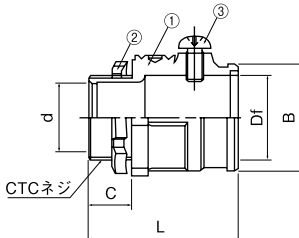

CONNECTOR

外被なしフレキシブルチューブ用コネクタ

Connector for Flexible conduit(steel Non jacket)

ストレートコネクタ
Straight Connector

PB-SF

	部品名称 Name of Parts	材質 Material
①	ボディ BODY	ZDC,ZAS
②	ロックナット LOCK NUT	SPCC
③	セットビス SET SCREW	SS

カタログNo. Catalog No.	ネジサイズ Hab Size	フレキサイズ Conduit Size	A (mm)	B (mm)	C (mm)	Df (mm)	d (mm)	L (mm)	セットビス Set Screw		標準梱包 数量 Std.Pkg	重量/1個 Wt/Pc (g)
									サイズ	数量		
PB-19SF	CTC19	16 1/2"	31	25.4	11	20.5	14.1	42	M5×10	1	100	52
PB-25SF	CTC25	22 3/4"	38	32.2	13	25.7	20.6	45	M5×10	1	50	79
PB-31SF	CTC31	28 1"	44	40	15	32.1	25.4	49	M5×12	1	50	114
PB-39SF	CTC39	36 1 1/4"	58	45.8	16	39.8	31.6	55	M5×10	2	50	167
PB-51SF	CTC51	42 1 1/2"	63	54	18	46.5	43.5	56	M5×10	2	50	298
PB-63SF	CTC63	54 2"	76	66	21	58	55.8	64	M5×14	2	35	501
PB-75SF	CTC75	70 2 1/2"	88	78	24	70	66.6	70	M5×14	2	20	705